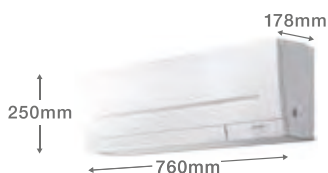

MSZ-AP15/20VGK