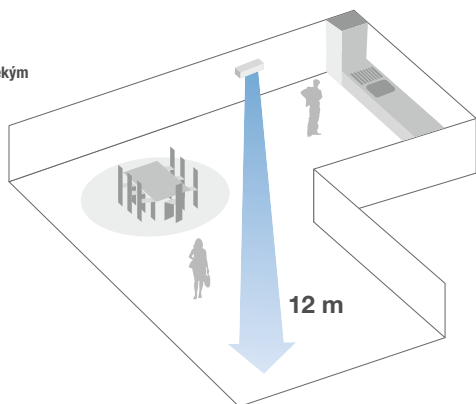

Dálkové ovládání s infračerveným přenosem s funkcí týdenního časovače v základní výbavě

* Pro čtyřvrstvý plazmový filtr Connect je nutné nad nástěnnou jednotkou naplánovat více prostoru (přibližně o 110 mm více).

Proud vzduchu s dalekým a širokým dosahem