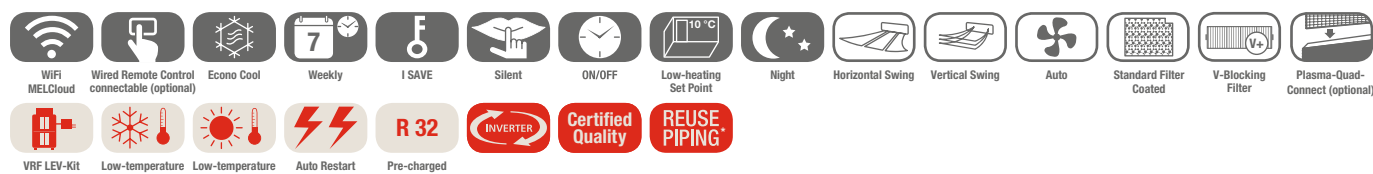

- Součástí jednotky

Dálkové ovládání s infračerveným přenosem s funkcí týdenního časovače v základní výbavě

* Pro čtyřvrstvý plazmový filtr Connect je nutné nad nástěnnou jednotkou naplánovat více prostoru (přibližně o 110 mm více).

** Filtr lze dodatečně namontovat na starší modely jednotek. U jednotek řady MSZ-AP15/20VGK-E1 nebo VG-E2 musí být předem vyměněn předřazený filtr. Dostupný jako náhradní díl pod číslem: E22 K90 100

MUZ-AP20VG / AY25-42VG

MUZ-AY50VG

MSZ-AP15 / 20VGK

MSZ-AY25-50VGK

Standardní nástěnné jednotky Split-Inverter / chlazení nebo topení

Standardní nástěnné jednotky MSZ-AP/AY, chlazení/topení

Označení vnitřní jednotky		MSZ-AP15VGK	MSZ-AP20VGK	MSZ-AY25VGK	MSZ-AY35VGK	MSZ-AY42VGK	MSZ-AY50VGK
Označení venkovní jednotky		Multi Split MXZ	MUZ-AP20VG	MUZ-AY25VG	MUZ-AY35VG	MUZ-AY42VG	MUZ-AY50VG
Chlazení	chladič výkon (kW)	1,5 (0,8–2,1)	2,0 (0,6–2,7)	2,5 (0,9–3,4)	3,5 (1,1–3,8)	4,2 (0,9–4,5)	5,0 (1,4–5,4)
	příkon (kW)	–	0,46	0,60	0,99	1,30	1,54
	SEER	–	8,6	8,7	8,7	7,9	7,5
	třída energetické účinnosti	–	A+++	A+++	A+++	A++	A++
	Oblast použití (°C)	–	–10~+46	–10~+46	–10~+46	–10~+46	–10~+46
Vytápění	topný výkon (kW)	1,6 (0,9–2,4)	2,5 (0,5–3,5)	3,2 (1,0–4,1)	4,0 (1,3–4,6)	5,2 (1,3–6,0)	5,5 (1,4–7,3)
	příkon (kW)	–	0,60	0,78	1,03	1,39	1,47
	SCOP	–	4,2	4,8	4,7	4,7	4,7
	třída energetické účinnosti	–	A+	A++	A++	A++	A++
	Oblast použití (°C)	–	–15~+24	–20~+24	–20~+24	–20~+24	–20~+24

Filtr

- Vzduchový filtr s vrstvou stříbrných iontů
- Filtr V-Blocking, sériově integrovaný
- Čtyřvrstvý plazmový filtr Connect (volitelné příslušenství)*

Horizontální výdech vzduchu

- Zajišťuje velmi komfortní distribuci vzduchu zejména v režimu chlazení